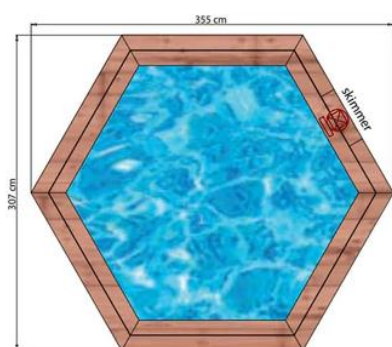

FICHA TÉCNICA

Refª Piscina de Madeira - ALGARVE

DIMENSÕES:

CAPACIDADE DE ÁGUA:

5,56 m³

A piscina de madeira Algarve, com um design hexagonal, destaca-se pela sua estética ideal para crianças e adultos. Fabricada na Europa em madeira de pinho silvestre oriunda da Escandinávia e Báltico com tratamento especial autoclave exterior classe IV.

Destaques:

- Skimmer de fácil acesso.
- Poupança de energia.
- Piso seguro.
- Design apto para crianças.
- Escada removível.

- * Estrutura: Pinho nórdico e autoclave classe IV
- * Espessura da madeira (mm)
- * Madeira alta densidade com 45 mm
- * Liner 75 µm
- * Filtração Conjunto de filtração Ø 400 mm
- * Caudal 6,48 m³/h
- * Protetor de fundo
- * Manta geotêxtil incluído
- * Protetor de parede
- * Incluído: Escada interior Aço inoxidável
- * Escada exterior: Madeira
- * Altura da água 100 cm